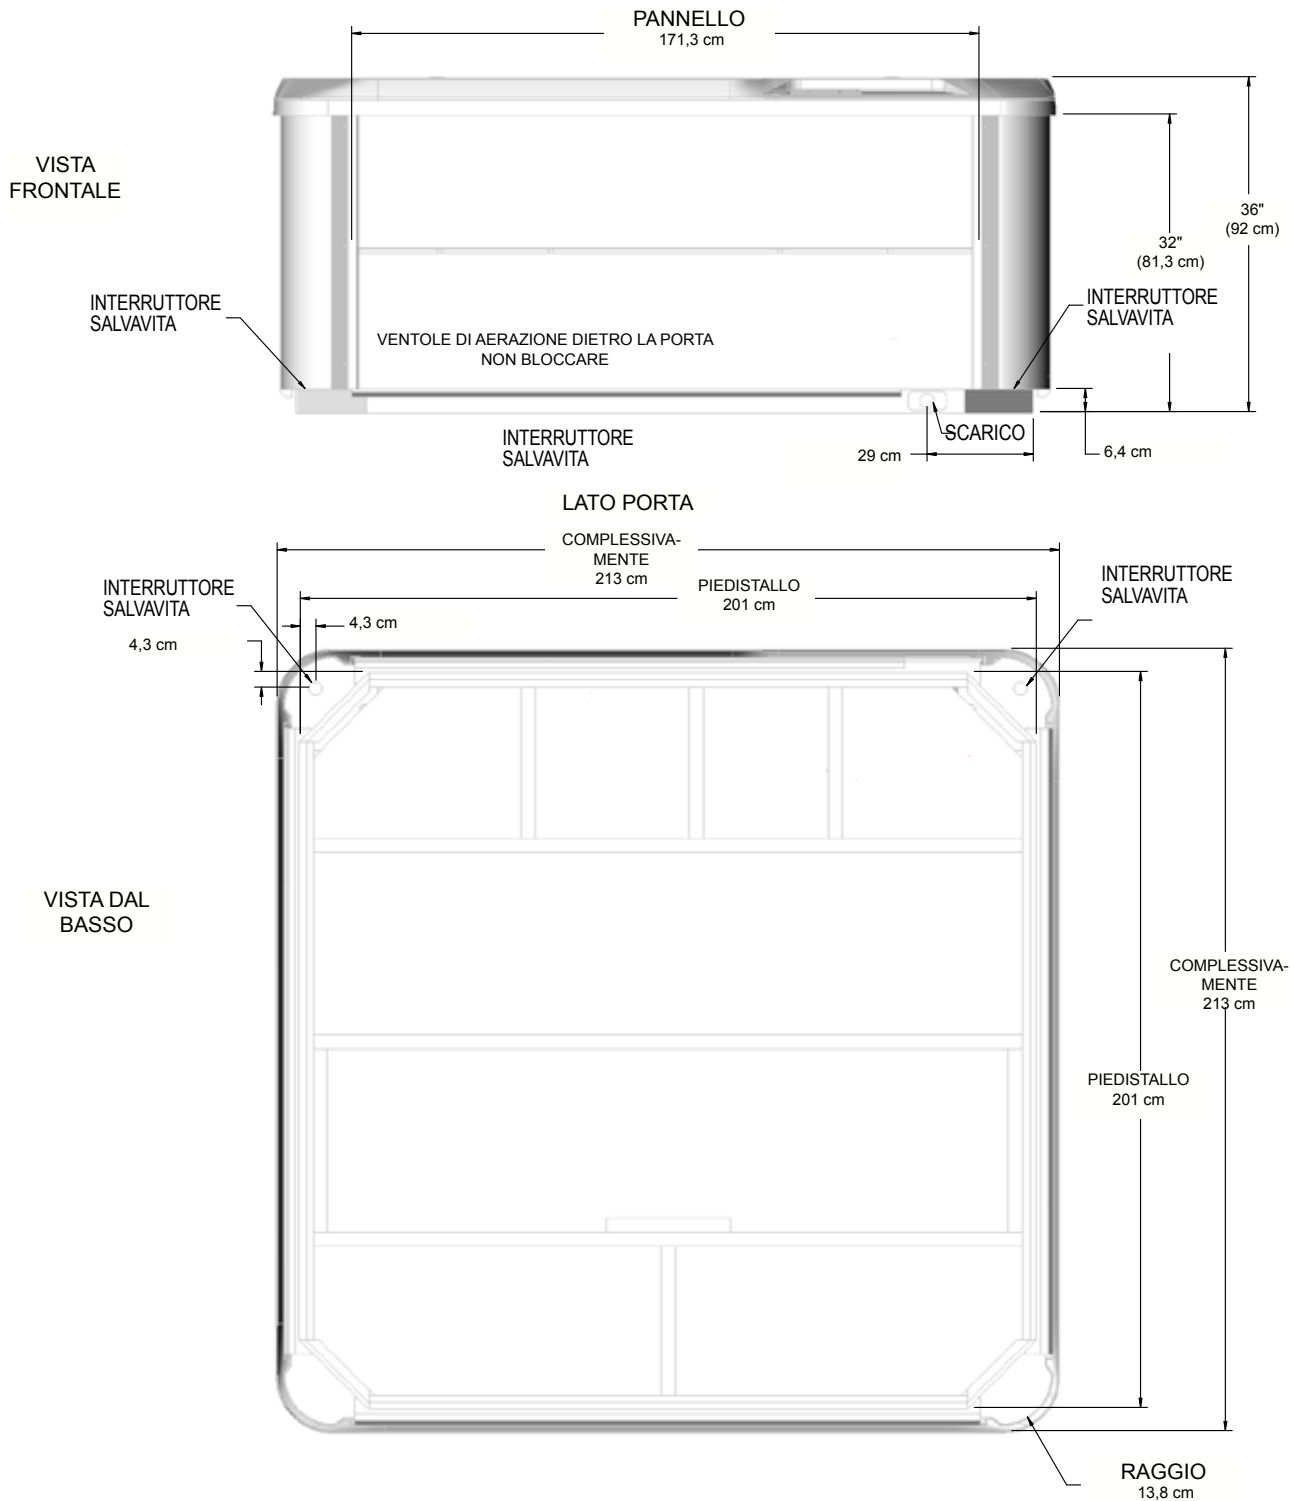

# RELAY / RHYTHM (MODELLO RELE / RHYE)

## Dimensioni

**NOTA:** Tutte le dimensioni sono indicative. Misurare accuratamente la vasca idromassaggio prima di prendere decisioni importanti per la progettazione.

**NOTA:** WATKINS WELLNESS consiglia di installare i modelli **RELAY E RHYTHM** su una base di cemento armato spessa 10 cm o una struttura solida in grado di sostenere il peso morto indicato nella tabella delle specifiche della vasca idromassaggio.

**AVVERTENZA:** i modelli **RELAY E RHYTHM** non vanno spessorati in alcun modo.